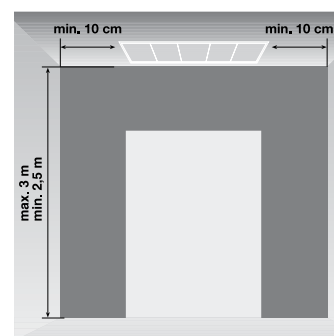

Установочные размеры

\* На расстоянии 0,05 м от завесы, на максимальной скорости.

\*\* Уровень звукового давления измерен на расстоянии 3 м от воздушной завесы, в свободном пространстве.

\*\*\* Решетка заказывается отдельно. Возможно изготовление решетки черного цвета RAL 9005.

РАЗМЕРЫ (мм)

Вид сбоку (мм)

Модель	Размеры (мм)
1000	A: 204 B:390 C:1087
1500	A: 204 B:390 C:1694

ДЕКОРАТИВНЫЕ РЕШЕТКИ ДЛЯ ВОЗДУШНЫХ ЗАВЕС COR-FT

Декоративная решетка заказывается отдельно от завесы.

Стандартные цвета: