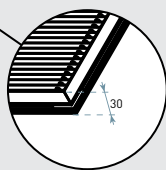

РАЗМЕРЫ (мм)

Вид сбоку (мм)

Модель	Размеры (мм)
1000	A: 204 B:390 C:1087
1500	A: 204 B:390 C:1694

ДЕКОРАТИВНЫЕ РЕШЕТКИ ДЛЯ ВОЗДУШНЫХ ЗАВЕС COR-FT

Декоративная решетка заказывается отдельно от завесы.

Стандартные цвета:

- Белый, RAL 9016.
- Алюминиевый.
- Черный, RAL 9005.
- По запросу, возможно изготовление декоративной решетки любого цвета, согласно палитре RAL.

Размеры декоративной решетки (мм)

Модель	Размеры (мм)	Вес (кг)
GRILLE COR-FT 1000	A: 438 B: 1.148 C: 393 D: 1.103	5
GRILLE COR-FT 1500	A: 438 B: 1.755 C: 393 D: 1.710	7
GRILLE COR-FT-2000	A: 438 B: 2.299 C: 393 D: 2.254	10