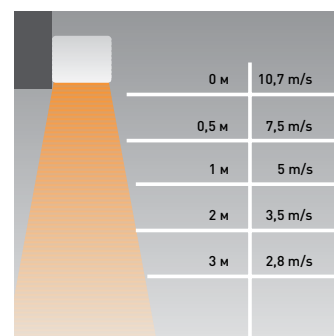

Профиль скоростей воздушного потока