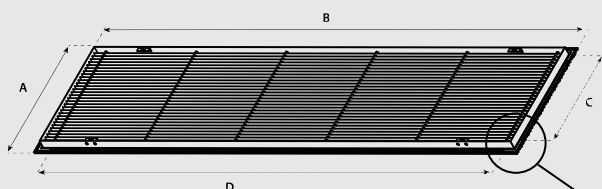

РАЗМЕРЫ (мм)

Вид сбоку (мм)

Модель	Размеры (мм)
1000	A: 204 B:390 C:1087
1500	A: 204 B:390 C:1694

ДЕКОРАТИВНЫЕ РЕШЕТКИ ДЛЯ ВОЗДУШНЫХ ЗАВЕС COR-FT

Декоративная решетка заказывается отдельно от завесы.

Стандартные цвета:

- Белый, RAL 9016.
- Алюминиевый.
- Черный, RAL 9005.
- По запросу, возможно изготовление декоративной решетки любого цвета, согласно палитре RAL.

Размеры декоративной решетки (мм)

Модель	Размеры (мм)	Вес (кг)
GRILLE COR-FT 1000	A: 438 B: 1.148 C: 393 D: 1.103	5
GRILLE COR-FT 1500	A: 438 B: 1.755 C: 393 D: 1.710	7
GRILLE COR-FT-2000	A: 438 B: 2.299 C: 393 D: 2.254	10