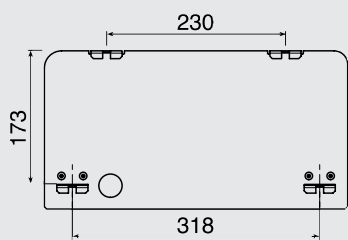

Установочные размеры

## ТЕХНИЧЕСКИЕ ХАРАКТЕРИСТИКИ

Модель	Напряж. (50 Гц) (В)	Тепл. мощн. (кВт)	Мощн. вент. (Вт)	Кол-во скор.	Расход воздуха (м³/ч)			Скорость воздуха на выходе* (м/с)	Макс. разница темп. (°C)				Уровень звук. давл.** (дБ(A))	Ток (А)	Плавкий предохранитель	Холодный/теплый воздух	Вес (кг)	Цвет решетки***
					Скорость				Макс. мощн. скор.	Мин. мощн. скор.	Выс. скор.	Низк. скор.						
					Выс.	Сред.	Низк.											
COR F-1000 FT	230		128	2	1.665		1.293	10,70					59	0,55		X	20	RAL 9016 или Алюмин.
COR F-1500 FT	230		164	2	2.581		2.275	10,10					61	0,71		X	30	RAL 9016 или Алюмин.
COR-6-1000 FT	400	3 / 6	128	3	1.564	1.336	1.034	10,06	16,70	20,80	9,80	11,90	59,5	8,6	•	X/Т	24	RAL 9016 или Алюмин.
COR 9-1000 FT	400	4,5 / 9	128	3	1.564	1.336	1.034	10,06	25	29,5	18	19	59,5	13	•	X/Т	24	RAL 9016 или Алюмин.
COR-9-1500 FT	400	4,5 / 9	166	3	2.392	2.109	1.728	11,76	15,67	20,72	8,13	12,15	61,5	13	•	X/Т	35	RAL 9016 или Алюмин.
COR-12-1500 FT	400	6 / 12	166	3	2.392	2.109	1.728	17	21	26,5	15	18	61,5	17,3	•	X/Т	35	RAL 9016 или Алюмин.

РАЗМЕРЫ (мм)

Вид сбоку (мм)

Модель	Размеры (мм)
1000	A: 204 B:390 C:1087
1500	A: 204 B:390 C:1694

ДЕКОРАТИВНЫЕ РЕШЕТКИ ДЛЯ ВОЗДУШНЫХ ЗАВЕС COR-FT

Декоративная решетка заказывается отдельно от завесы.

Стандартные цвета: