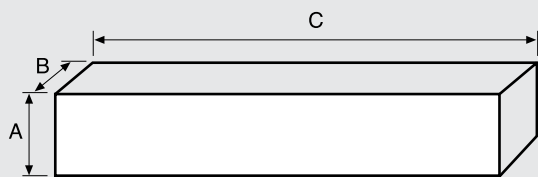

РАЗМЕРЫ (мм)

Вид сбоку (мм)

Модель	Размеры (мм)
1000	A: 204 B:390 C:1087
1500	A: 204 B:390 C:1694

ДЕКОРАТИВНЫЕ РЕШЕТКИ ДЛЯ ВОЗДУШНЫХ ЗАВЕС COR-FT

Декоративная решетка заказывается отдельно от завесы.

Стандартные цвета:

- Белый, RAL 9016.
- Алюминиевый.
- Черный, RAL 9005.
- По запросу, возможно изготовление декоративной решетки любого цвета, согласно палитре RAL.