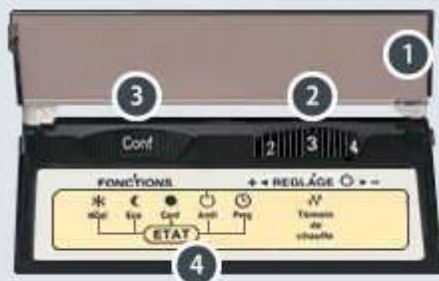

КОНСТРУКЦИЯ

1 Электронный термостат ASIC®

Электронный термостат ASIC® поддерживает заданную температуру с точностью до 0,1°C, автоматически включая или отключая нагрев.

2 Лицевая излучающая панель

Первый источник тепла – передняя излучающая панель из ударопрочного затемненного стекла с поверхностными нагревательными элементами. Теплоотдача от источника инфракрасного нагрева происходит мгновенно. Тепловые лучи Verlys Evolution нагревают помещение, создавая непередаваемое чувство комфорта и уюта. Так в природе лучи солнца нагревают землю, деревья.

УПРАВЛЕНИЕ

Блок управления

1 Прозрачная защитная крышка

2 Управление термостатом

3 Режимы работы

- ☀ Conf - «Комфортный»
- 🌙 Eco - «Экономичный»
- 🕒 Prog - «Программирование»
- ❄ Hors-gel - «Антизамерзание»