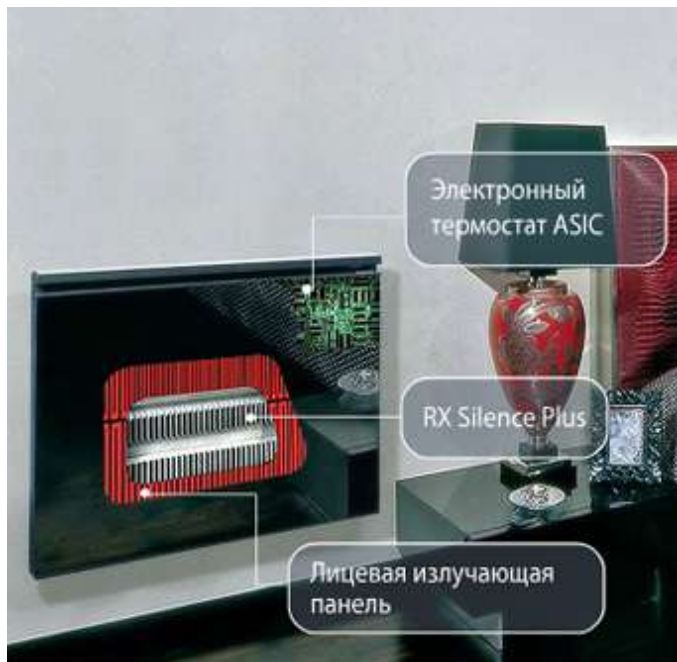

КОНСТРУКЦИЯ

1 Электронный термостат ASIC®

Электронный термостат ASIC® поддерживает заданную температуру с точностью до 0,1°C, автоматически включая или отключая нагрев.

2 Лицевая излучающая панель

Первый источник тепла – передняя излучающая панель из ударопрочного затемненного стекла с поверхностными нагревательными элементами. Теплоотдача от источника инфракрасного нагрева происходит мгновенно. Тепловые лучи Verlys Evolution нагревают помещение, создавая непередаваемое чувство комфорта и уюта. Так в природе лучи солнца нагревают землю, деревья.

3 RX Silence PLUS®

Второй источник тепла – цельнолитой монометаллический нагревательный элемент RX Silence PLUS®, быстро и абсолютно бесшумно нагревает воздух и прекрасно поддерживает тепловой баланс в отапливаемом помещении.