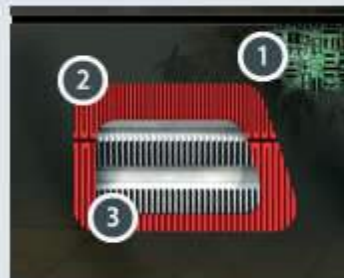

Почти решили купить обогреватель Verlys Evolution? Тогда перечислим еще несколько преимуществ:

- Невероятно точный термостат ASIC, который способен поддерживать заданную вами температуру с поправкой всего в 1/10 °С.
- Излучающая панель инфракрасного обогревателя произведена из качественной и ударопрочной стеклокерамики. Вы почувствуете приятное тепло вокруг сразу после включения обогревателя.
- Отсутствие шума.
- Можно объединить несколько конвекторов Verlys Evolution в единую систему, которая будет управляться с одного места.

КОНСТРУКЦИЯ

1 Электронный термостат ASIC®

Электронный термостат ASIC® поддерживает заданную температуру с точностью до 0,1°C, автоматически включая или отключая нагрев.

2 Лицевая излучающая панель

Первый источник тепла – передняя излучающая панель из ударопрочного затемненного стекла с поверхностными нагревательными элементами. Теплоотдача от источника инфракрасного нагрева происходит мгновенно. Тепловые лучи Verlys Evolution нагревают помещение, создавая непередаваемое чувство комфорта и уюта. Так в природе лучи солнца нагревают землю, деревья.