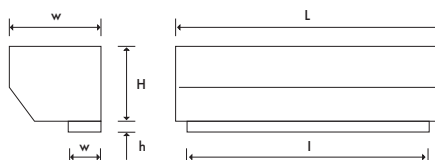

**ПОВІТРЯНІ ЗАВІСИ БЕЗ НАГРІВАННЯ
ДІАМЕТР ВЕНТИЛЯТОРА - 120 ММ**

Модель	Intellect C 33 L/R	Intellect C 34	Intellect C 35	Intellect C 36	Intellect C 37	Intellect C 38
Макс. ширина отвору (м)	1,0	1,2	1,4	1,6	1,8	2,0
Макс. висота отвору (м)	4,0	4,0	4,0	4,0	4,0	4,0
Швидкість потоку повітря (м/с)	12,5/10,5	12,5/10,5	12,5/10,5	12,5/10,5	12,5/10,5	12,5/10,5
Витрата повітря (м³/с)	2510/2125	2800/2370	3370/2850	3930/3330	4500/3800	5065/4285
Потужність двигуна (Вт)	660	660	660	660	660	660
Конденсатор (мФ)	12	12	12	12	12	12
Макс. рівень шуму (дБ (А))	63/62	66/64	66/64	66/64	67/64	67/64
Розміри						
L: Загальна довжина (мм)	1149	1249	1450	1651	1852	2053
W: Загальна ширина (мм)	212	212	212	212	212	212
H: Висота (мм)	205	205	205	205	205	205
i: Довжина сопла (мм)	900	1199	1400	1601	1802	2003
w: Ширина сопла (мм)	76	76	76	76	76	76
h: Висота сопла (мм)	64	64	64	64	64	64
Вага (кг)	20,4	22,9	24,8	27,1	29,2	31,3
Тип нагрівача (ТЕН/ЛЕН)	-	-	-	-	-	-
Ел. потужність нагріву (кВт)	-	-	-	-	-	-
Макс. струм по фазі (А)	-	-	-	-	-	-
Перепад температури (°C)	-	-	-	-	-	-
Живлення (В/Гц/Фаза - V/Hz/N°)	230/50/1	230/50/1	230/50/1	230/50/1	230/50/1	230/50/1
Обертання двигуна (об./хв.)	1380/1150	1380/1150	1380/1150	1380/1150	1380/1150	1380/1150

Повітряні завіси без нагрівання повітря з діаметром вентилятора 120 мм можуть:

- * установлюватися вертикально (маркування V, VERT або EU);
- * бути виготовлені в корпусі з нержавіючої сталі (маркування S/S або INOX).
- * мати модифікаційні повітрязабірні решітки (маркування W).