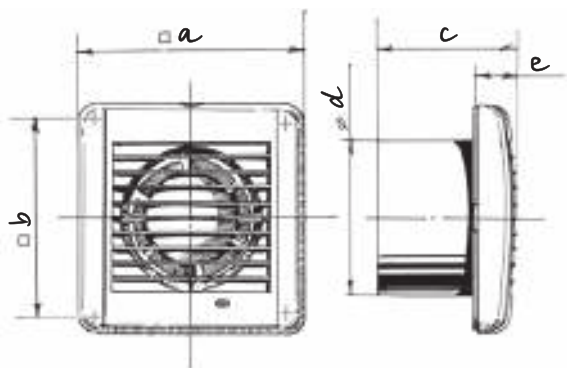

Габаритные и монтажные размеры

Модель	Размеры, мм				
	a	b	c	d	e
Aero 100	144	122	92,5	100	29,5
Aero 125	168	144	97	125	30
Aero 150	198	170	119	150	30

Основные технические параметры

Параметры	Aero 100	Aero 125	Aero 150
Напряжение питания, В	220-240	220-240	220-240
Номинальная мощность, Вт	14	16	24
Производительность, м³/ч	102	193	309
Уровень шума, дБ(А)	38	39	40
Частота вращения, мин ⁻¹	2300	2400	2400