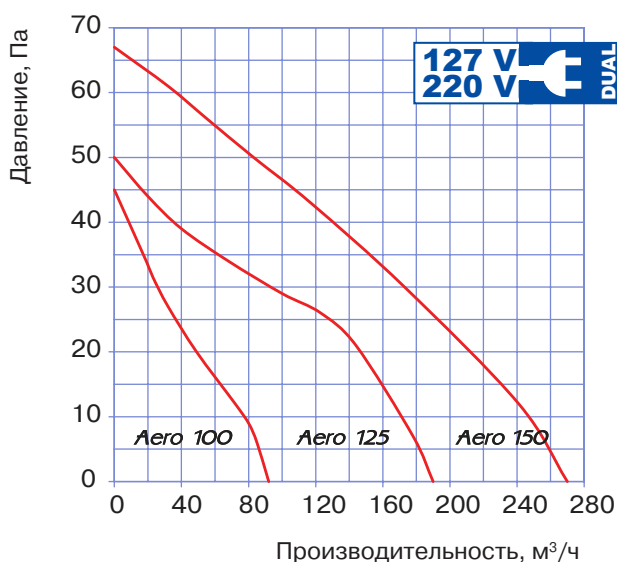

Габаритные и монтажные размеры

Модель	Размеры, мм				
	a	b	c	d	e
Aero 100	144	122	92,5	100	29,5
Aero 125	168	144	97	125	30
Aero 150	198	170	119	150	30

Основные технические параметры

Параметры	Aero 100	Aero 125	Aero 150
Напряжение питания, В	220-240	220-240	220-240
Номинальная мощность, Вт	14	16	24
Производительность, м³/ч	102	193	309
Уровень шума, дБ(А)	38	39	40
Частота вращения, мин ⁻¹	2300	2400	2400