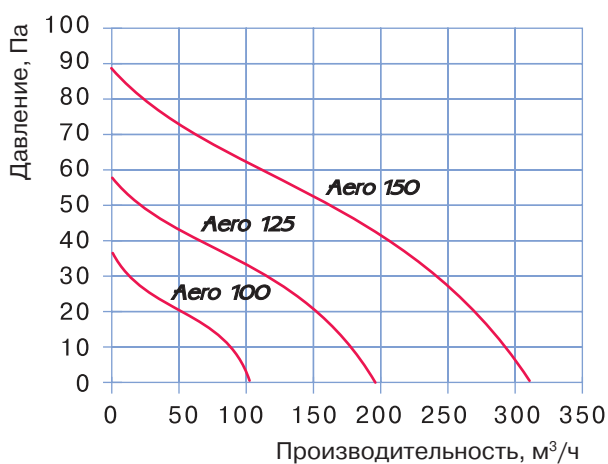

Габаритные и монтажные размеры

Модель	Размеры, мм				
	a	b	c	d	e
Aero 100	144	122	92,5	100	29,5
Aero 125	168	144	97	125	30
Aero 150	198	170	119	150	30

Основные технические параметры

Параметры	Aero 100	Aero 125	Aero 150
Напряжение питания, В	220-240	220-240	220-240
Номинальная мощность, Вт	14	16	24
Производительность, м³/ч	102	193	309
Уровень шума, дБ(А)	38	39	40
Частота вращения, мин ⁻¹	2300	2400	2400